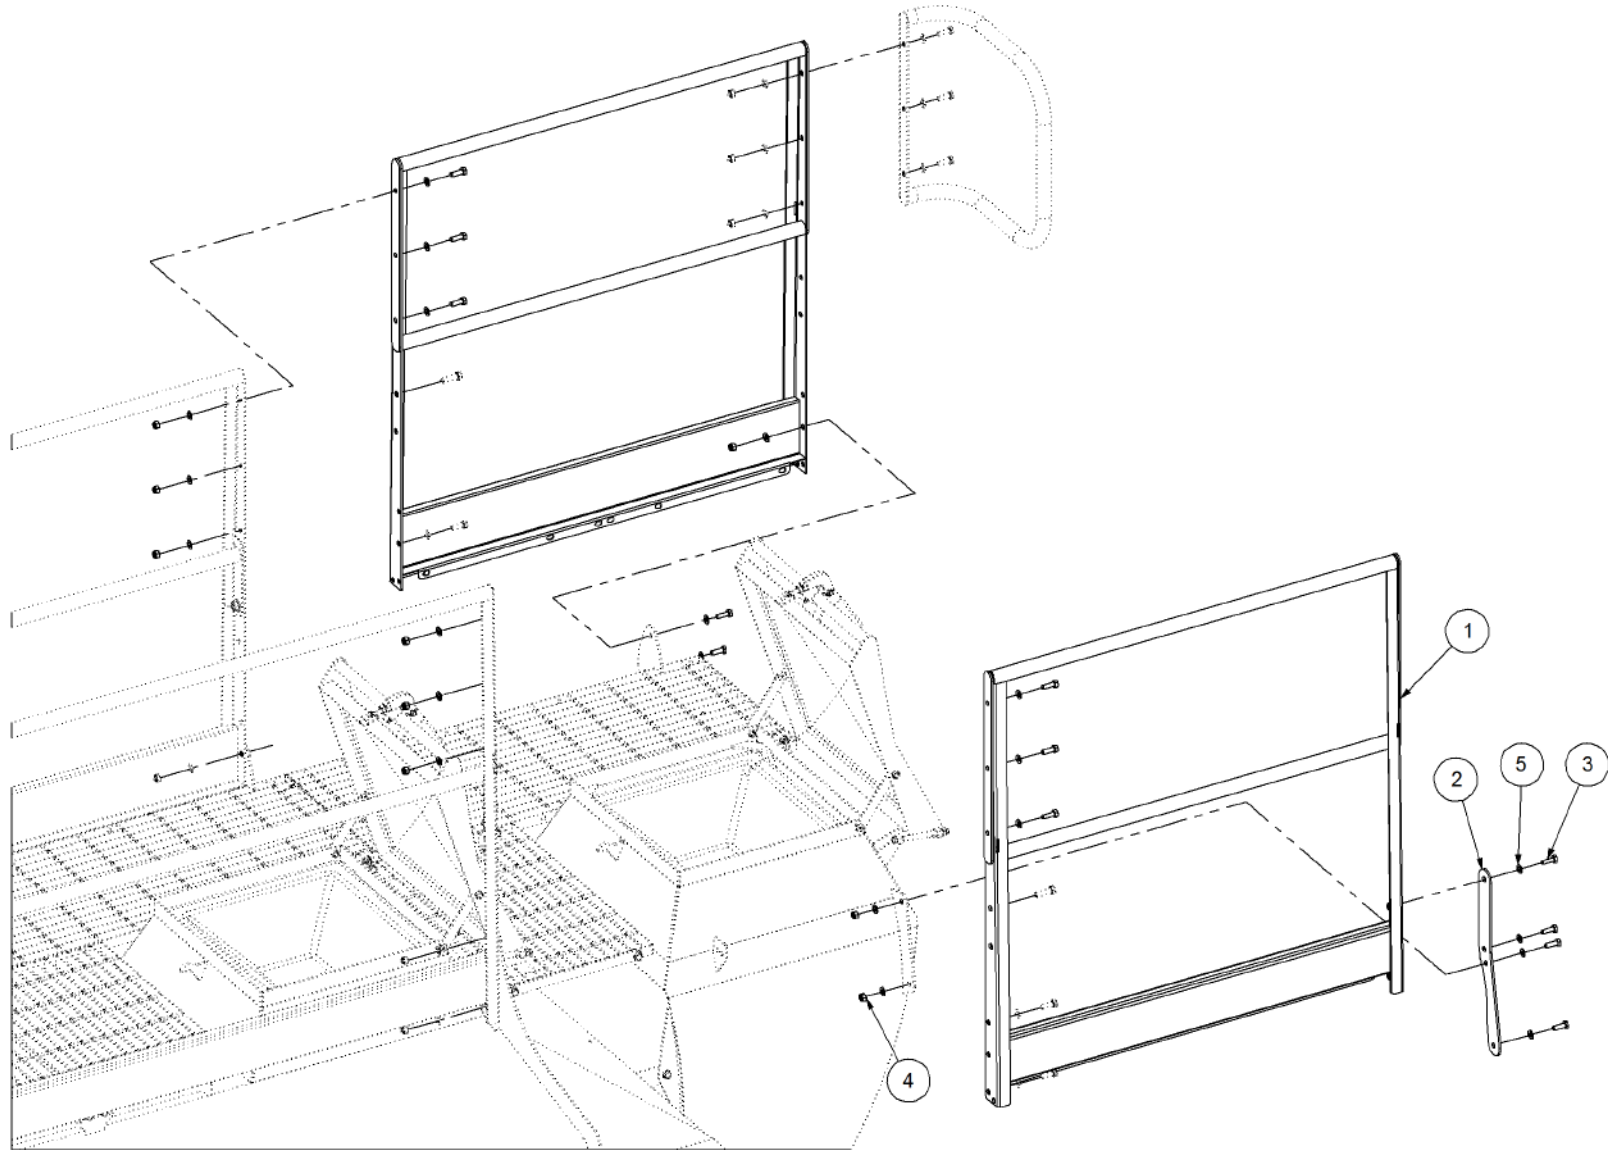

P/N 201300210   SSB Handrail Kit - 300L

Key	Part Number	Description	Qty
1	206602086	Handrail	2
2	201300013	Handrail Bracket	1
3	050100308	Bolt Hex Hd M10 x 30	12
4	080121000	Nut M10 Nyloc	12
5	085110000	Flat Washer 10 ID	24

Key	Part Number	Description	Qty