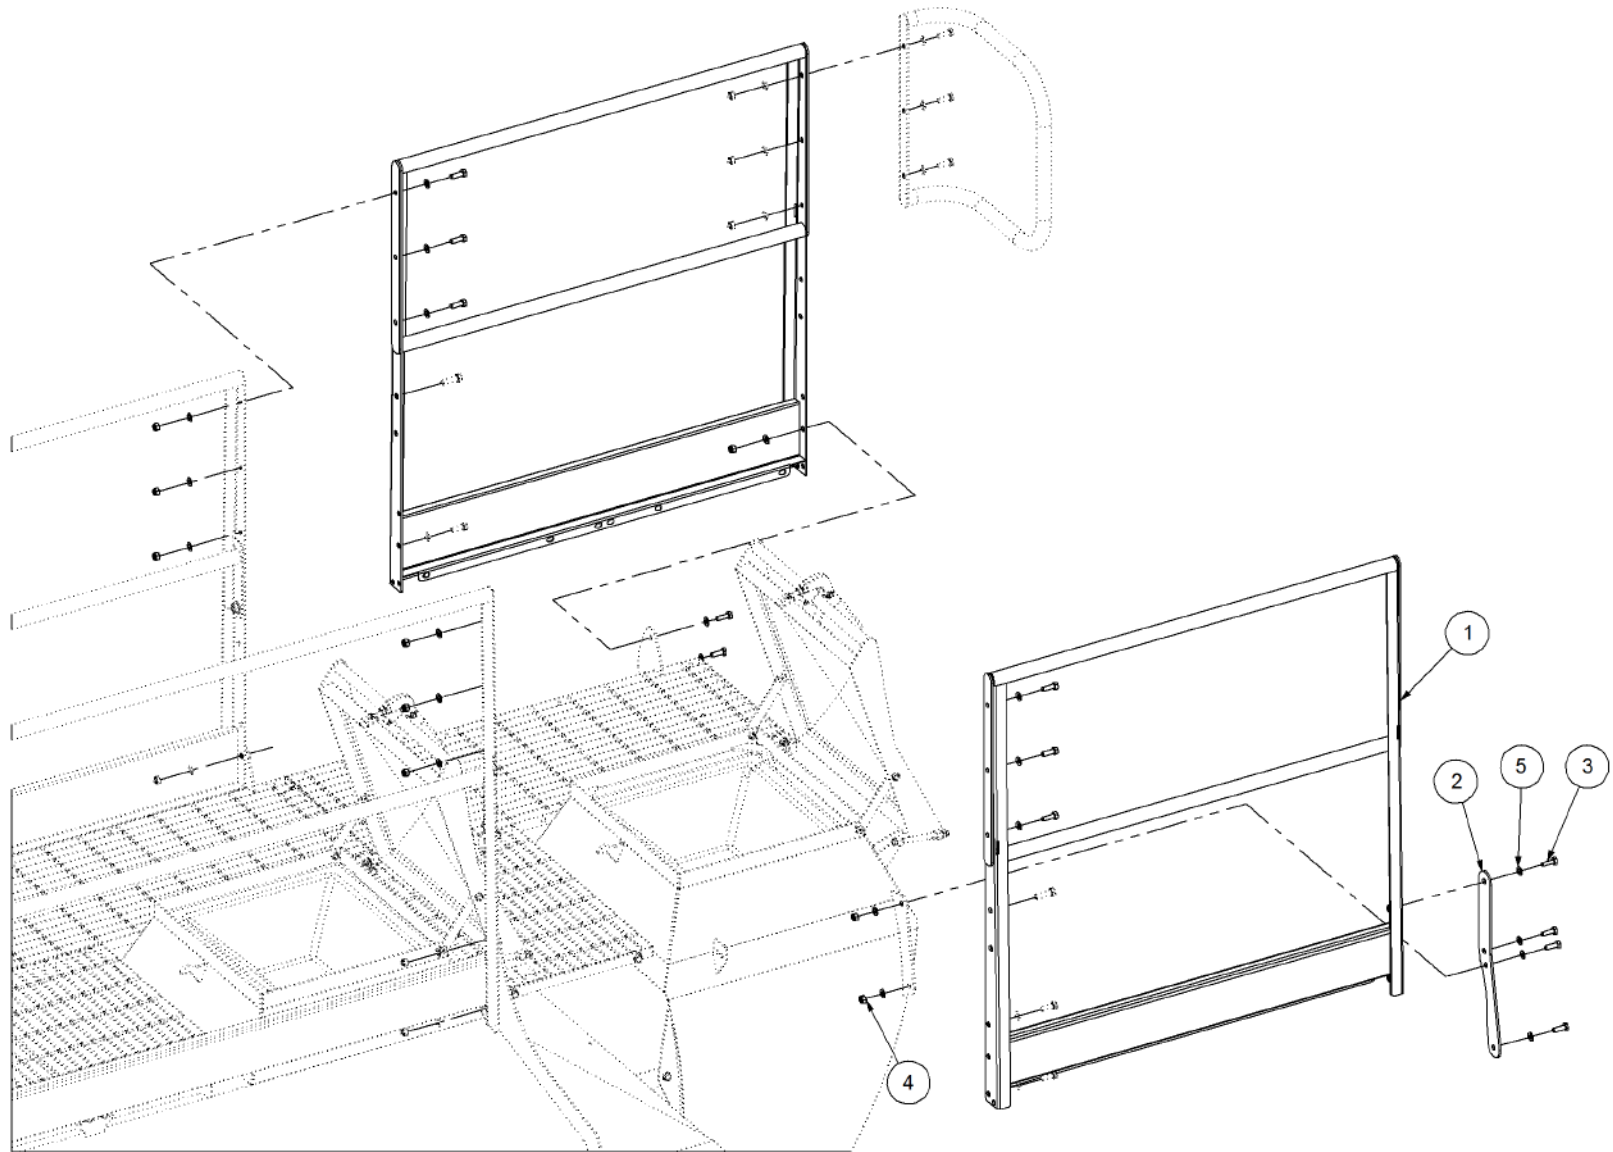

P/N 201300210   SSB Handrail Kit - 300L

Key	Part Number	Description	Qty
1	206602086	Handrail	2
2	201300013	Handrail Bracket	1
3	050100308	Bolt Hex Hd M10 x 30	12
4	080121000	Nut M10 Nyloc	12
5	085110000	Flat Washer 10 ID	24

Key	Part Number	Description	Qty