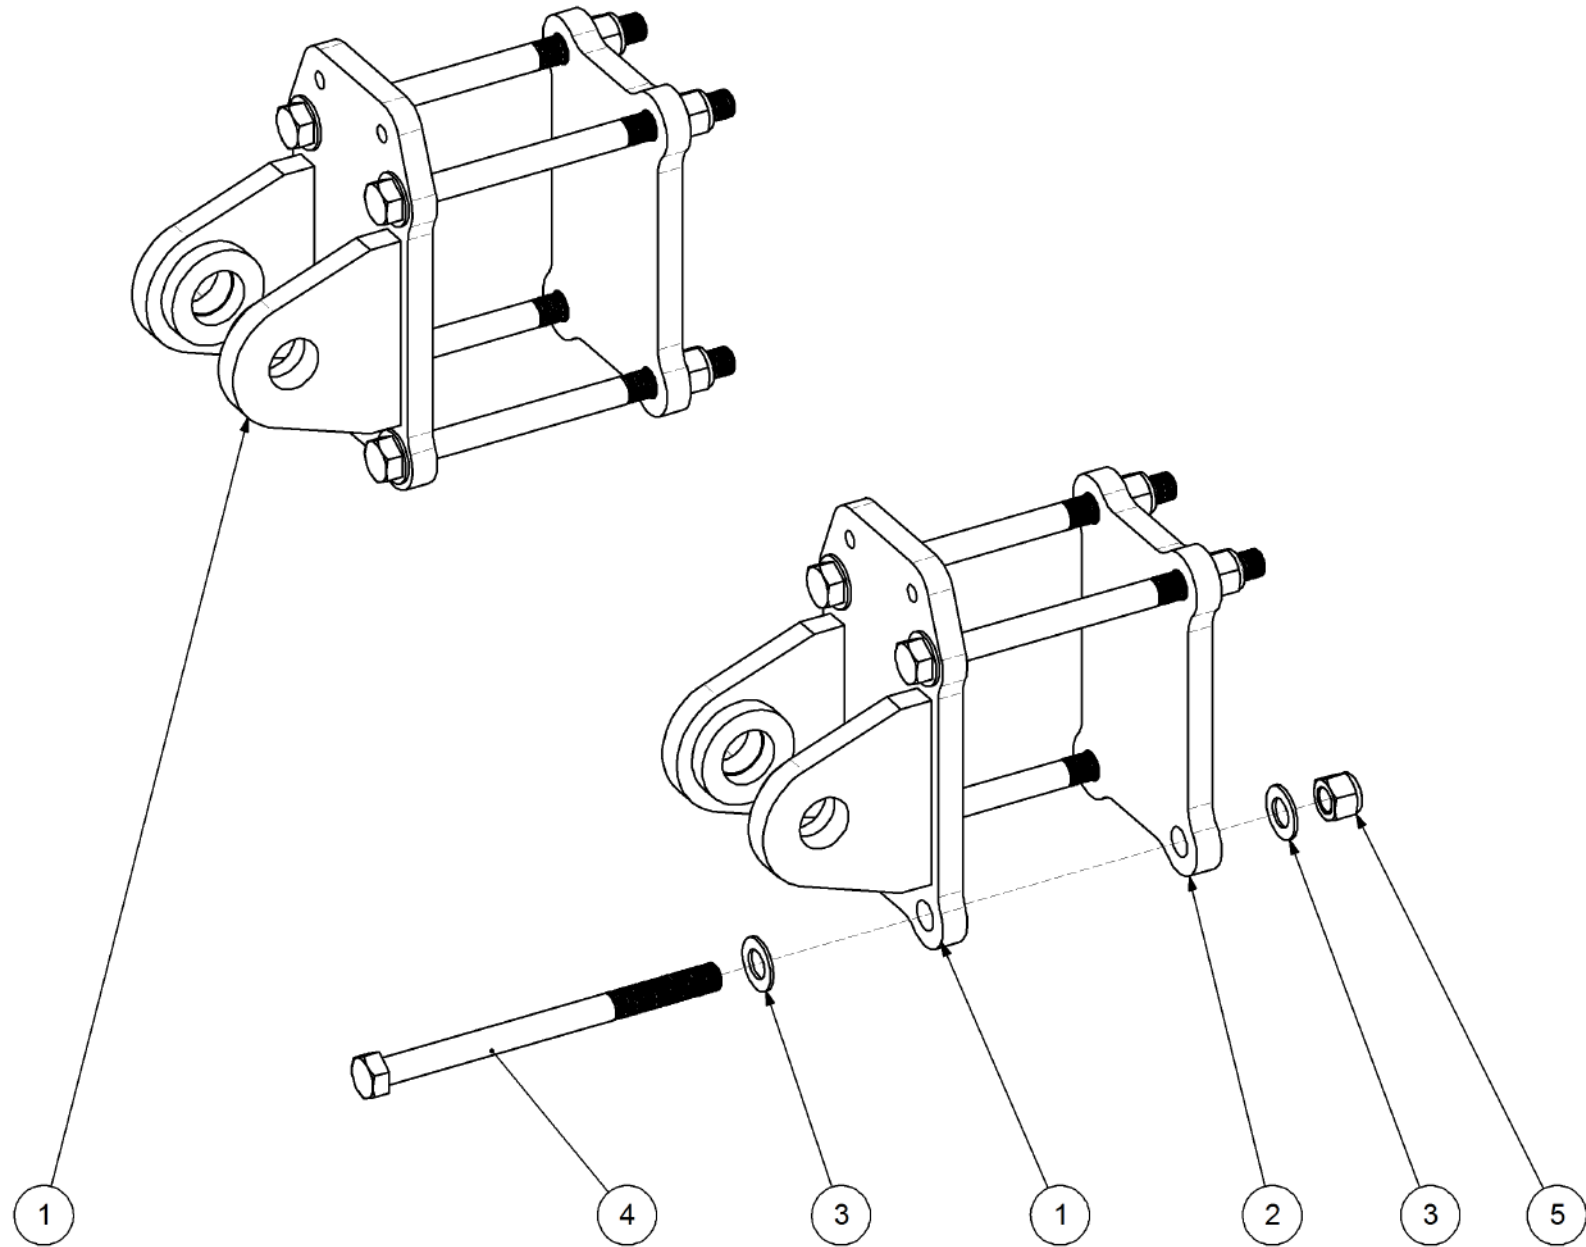

Key	Part Number	Description	Qty
------------	--------------------	--------------------	------------

P/N 233600060

Mount Frame Assy - 6" x 6" RHS

Key	Part Number	Description	Qty
1	233600061	Hitch	2
2	233600024	Mount Plate - 152 x 102 RHS	2
3	085116000	Flat Washer 16 ID	16
4	050162208	Bolt Hex Hd M16 x 220	8
5	080121600	Nut M16 Nyloc	8