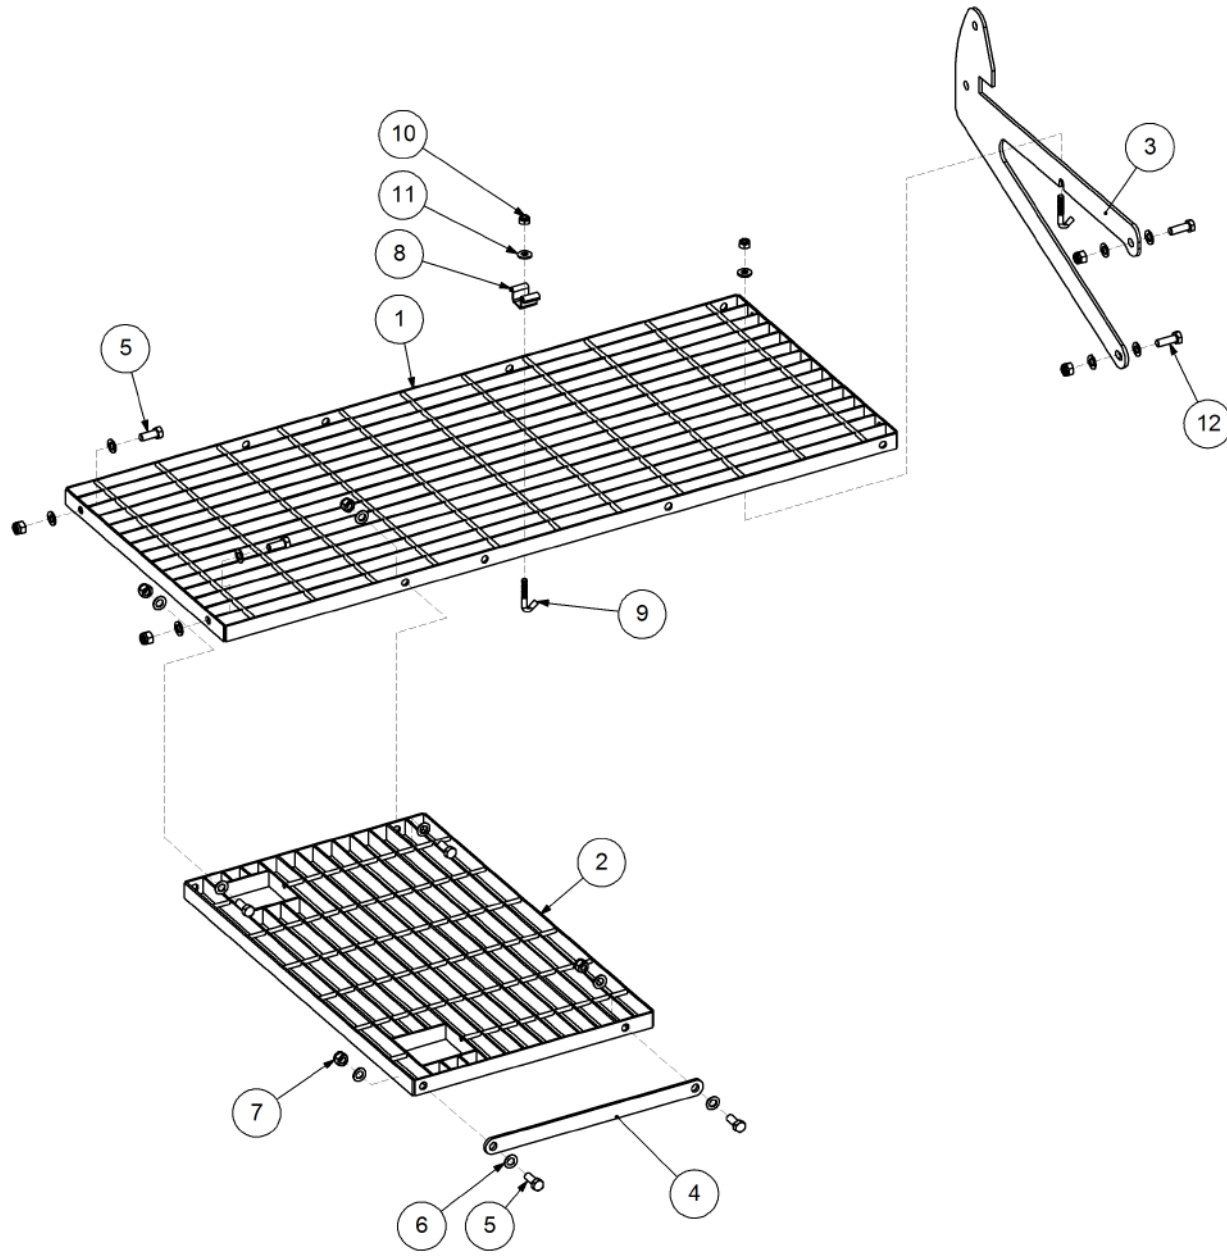

Key	Part Number	Description	Qty
-----	-------------	-------------	-----

P/N 201300215 SSB Walkway Kit - 300L

Key	Part Number	Description	Qty
1	193453110	Walkway Panel	1
2	200602030	Walkway Panel w/- Cutout	1
3	201300012	Walkway Bracket	1
4	206602088	300L SSB Handrail Spacer	1
5	050100258	Bolt Hex Hd M10 x 25	6
6	085110000	Flat Washer 10 ID	16
7	080121000	Nut M10 Nyloc	8
8	204300003	Fixing Clip	1
9	057080000	J Bolt M8	2
10	080120800	Nut M8 Nyloc	2
11	085108000	Flat Washer 8 ID	2
12	050100308	Bolt Hex Hd M10 x 30	2