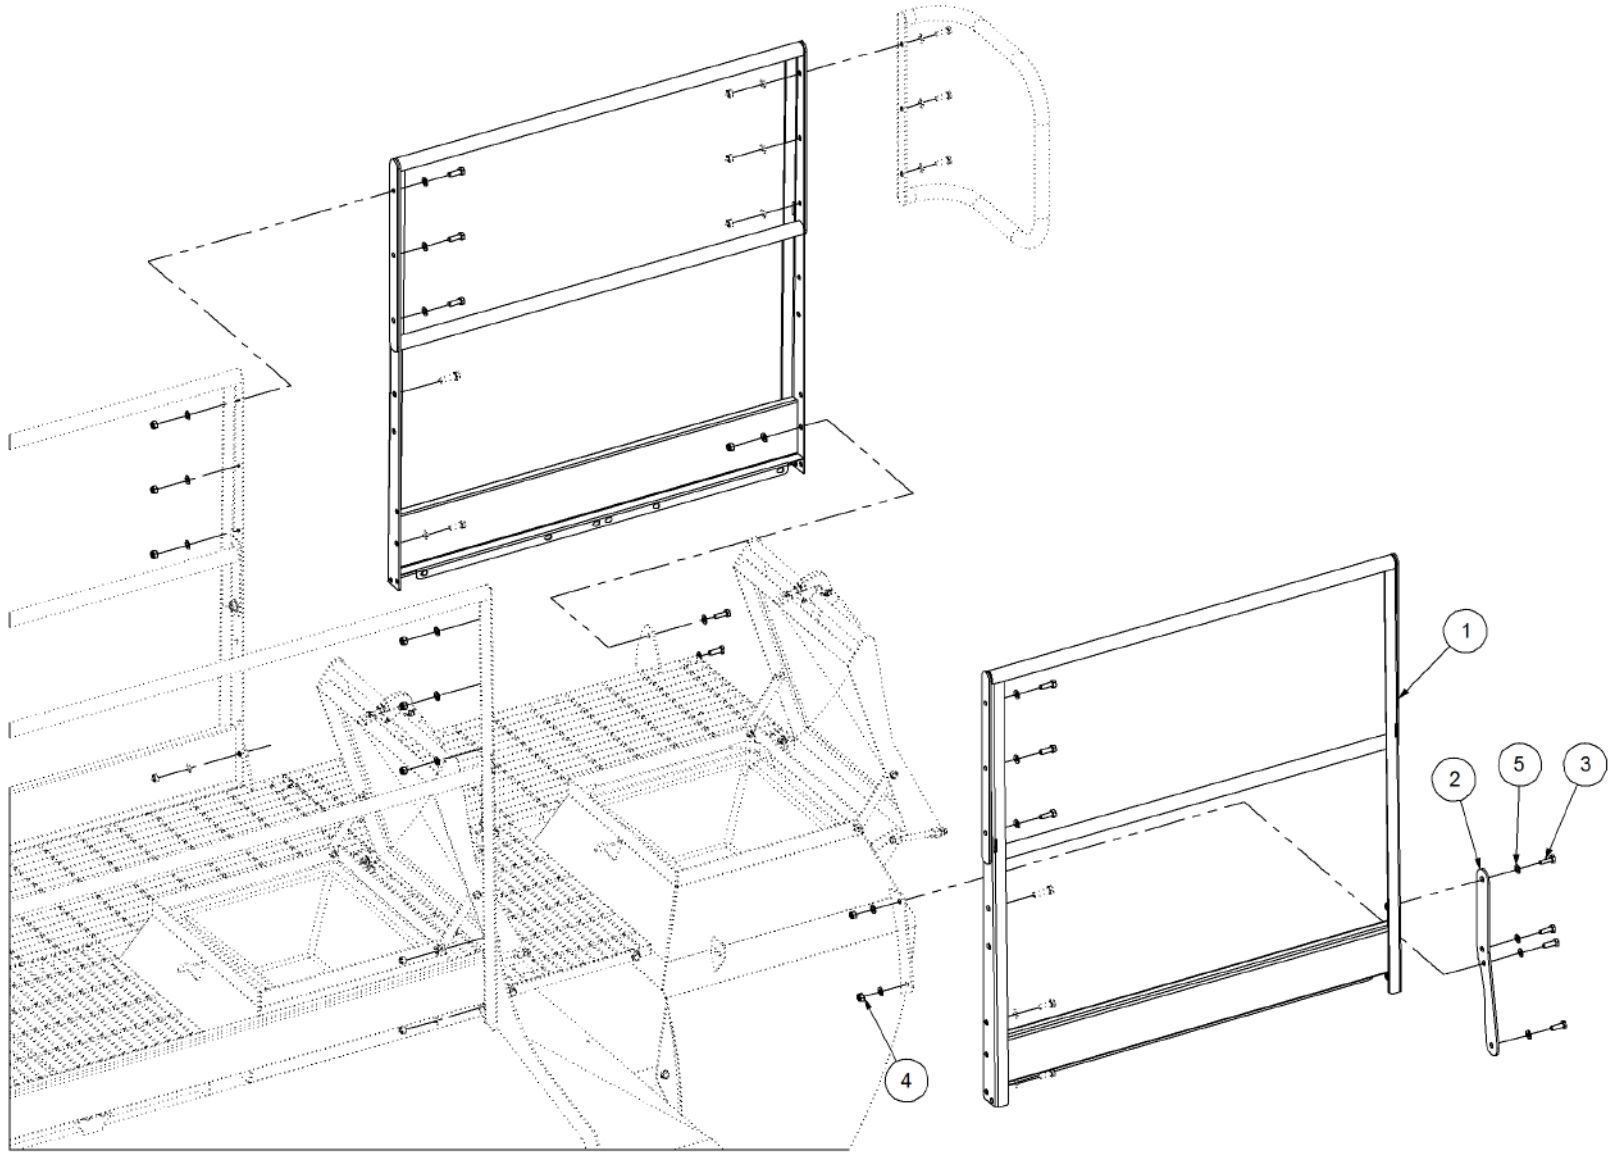

P/N 201300210 SSB Handrail Kit - 300L

Key	Part Number	Description	Qty
1	206602086	Handrail	2
2	201300013	Handrail Bracket	1
3	050100308	Bolt Hex Hd M10 x 30	12
4	080121000	Nut M10 Nyloc	12
5	085110000	Flat Washer 10 ID	24

Key	Part Number	Description	Qty