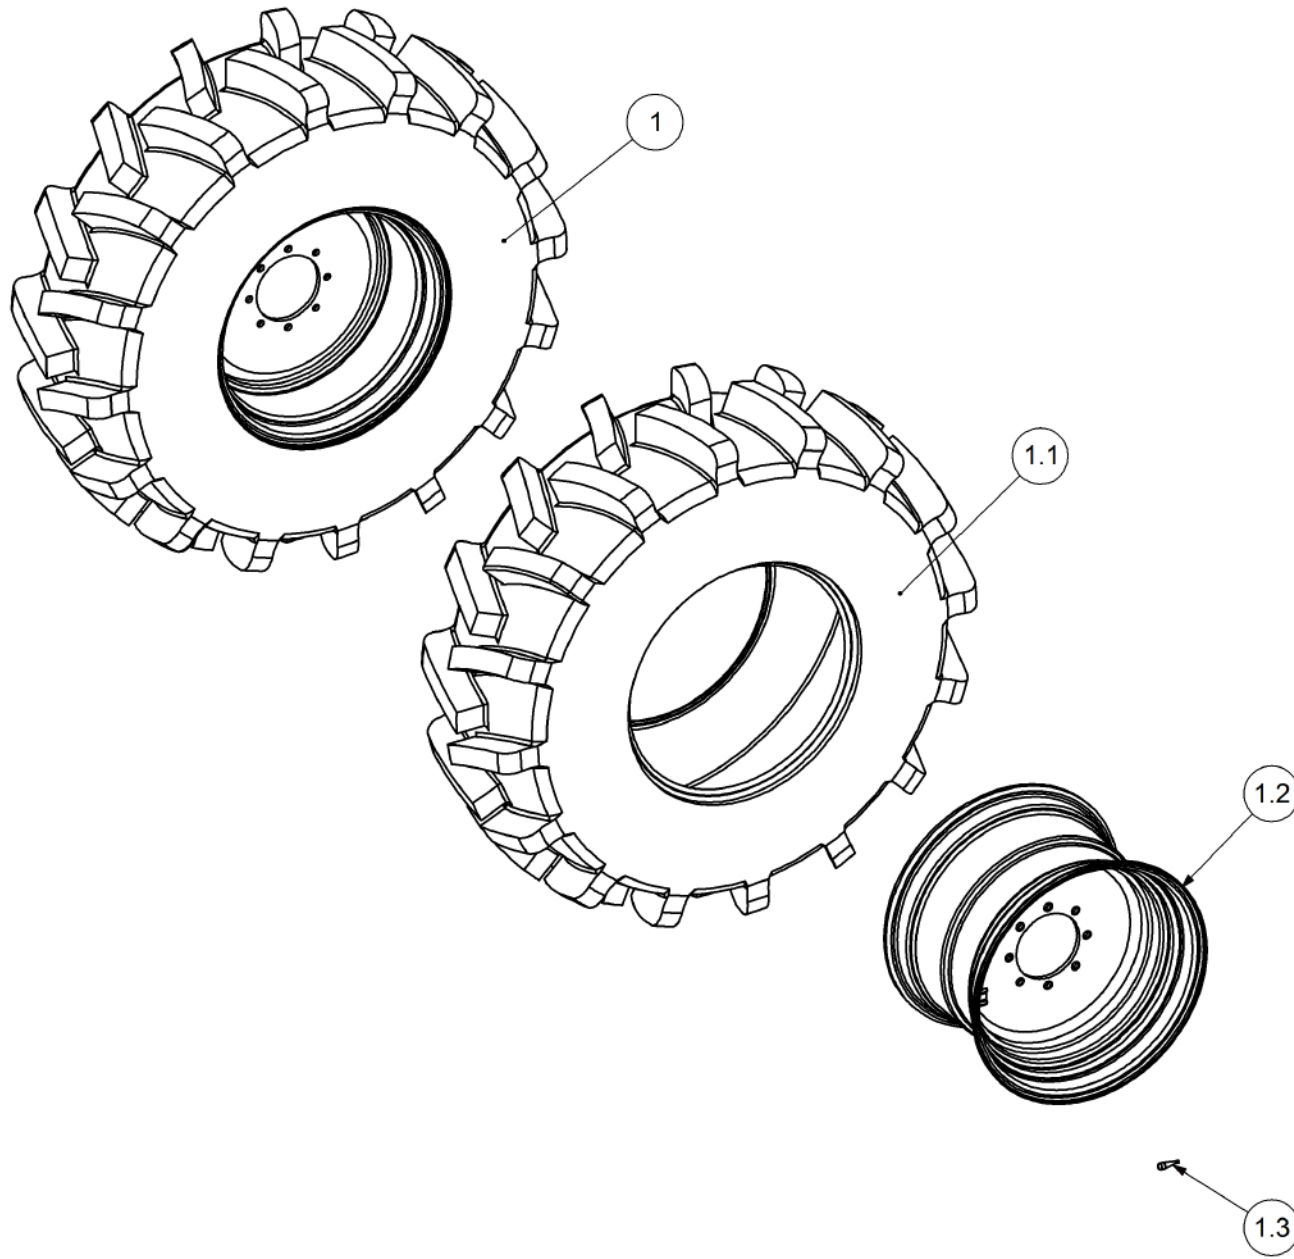

P/N 248000004 Wheel Kit - 23.1 x 30 Tyre - 8 stud

Key	Part Number	Description	Qty
1	298233008	Wheel Assy 23.1 x 30 8 Stud	2
1.1	142233010	Tyre Gripster 23.1 x 30	1
1.2	140203008	Rim DW20 x 30 8 stud	1
1.3	142000218	Valve Stem	1

Key	Part Number	Description	Qty