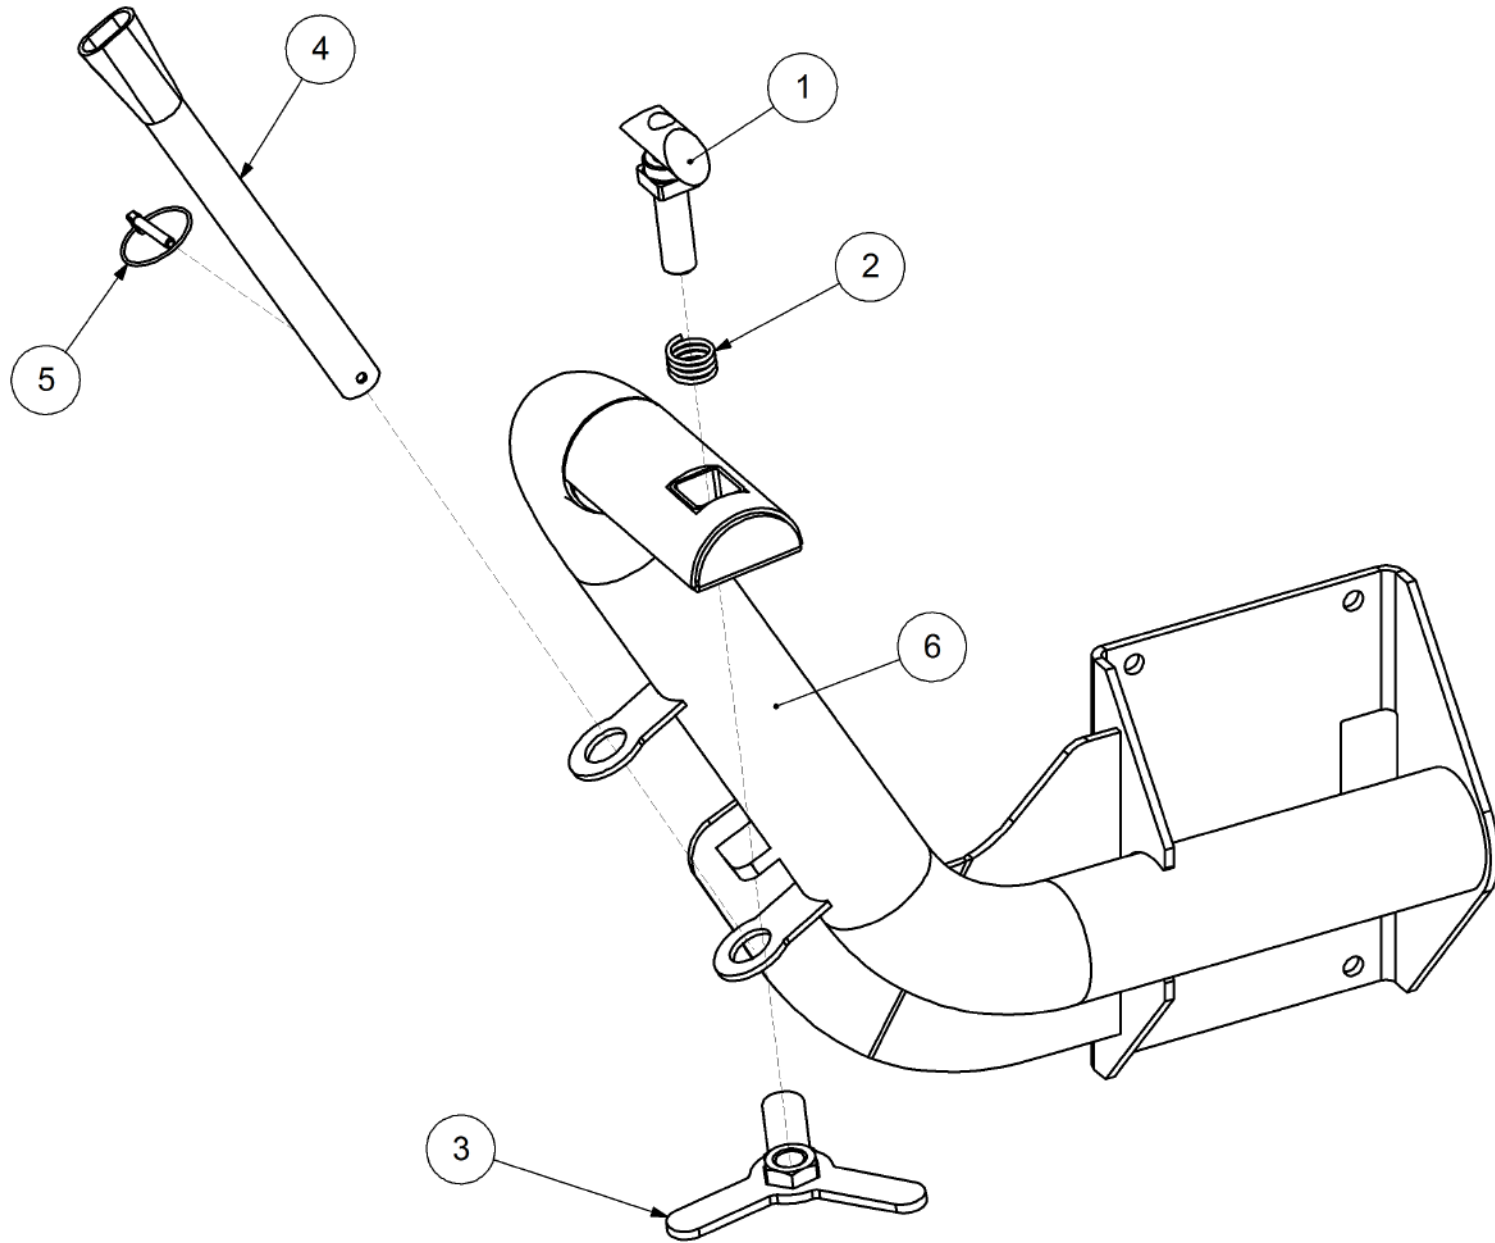

Key	Part Number	Description	Qty
------------	--------------------	--------------------	------------

P/N 265602000 Auger Kit 8" - RH

Key	Part Number	Description	Qty	Key	Part Number	Description	Qty
1	260902035	Mount - Auger Arm - RH	1	32	156163000	Clamp Top Plate	4
2	260602040	Rear Mount Arm - RH	1	33	156243220	Clamp Pipe Double 22 Dia	8
3	260602001	Front Mount Arm - RH	1	34	156263000	Clamp Top Plate	8
4	260902210	Main Arm - RH	1	35	156180008	Stauff Rail Nut M8	8
4.1	497655243	Bush - Hardened 31.8 ID x 32 Lg	4	36	208400041	Crank Handle - Long	1
5	260902025	Centre Pivot Arm - RH	1	37	050060408	Bolt Hex Hd M6 x 40	8
6	260902220	Auger Centre Pivot - RH	1	38	050080458	Bolt Hex Hd M8 x 45	8
7	260902055	D Lock Pin	1	39	150000059	Hydraulic Hose & Fittings Kit	1
8	260902057	Auger Arm Pin	1				
9	260902139	Auger Pivot Pin	1				
10	260902049	Clamp - Auger	2				
11	260902310	Bump Stop Spacer	1				
12	197020400	Bump Stop	1				
13	260902180	Auger Latch - RH	1				
14	260902100	Auger Barrel Assy 8"	1				
15	235600118	Pin Retainer	1				
16	260902059	Pin Retainer	1				
17	260902162	Spacer	1				
18	036113000	Spring Washer 1/2" ID	1				
19	050100208	Bolt Hex Hd M10 x 20	1				
20	085110000	Flat Washer 10 ID	1				
21	031130131	Nut 1/2" BSW Nyloc	1				
22	050120408	Bolt Hex Hd M12 x 40	8				
23	054120259	Bolt Hex Hd M12 x 25 Durlok	2				
24	080121200	Nut M12 Nyloc	16				
25	085112000	Flat Washer 12 ID	28				
26	050120508	Bolt Hex Hd M12 x 50	4				
27	260902160	U Bolt M12 x 3" Dia	2				
28	137000031	Washer 1-1/4" Thrust	2				
29	254000003	Diverter Valve	1				
30	156180006	Stauff Rail Nut M6	8				
31	156143220	Clamp Pipe Single 22 Dia	4				