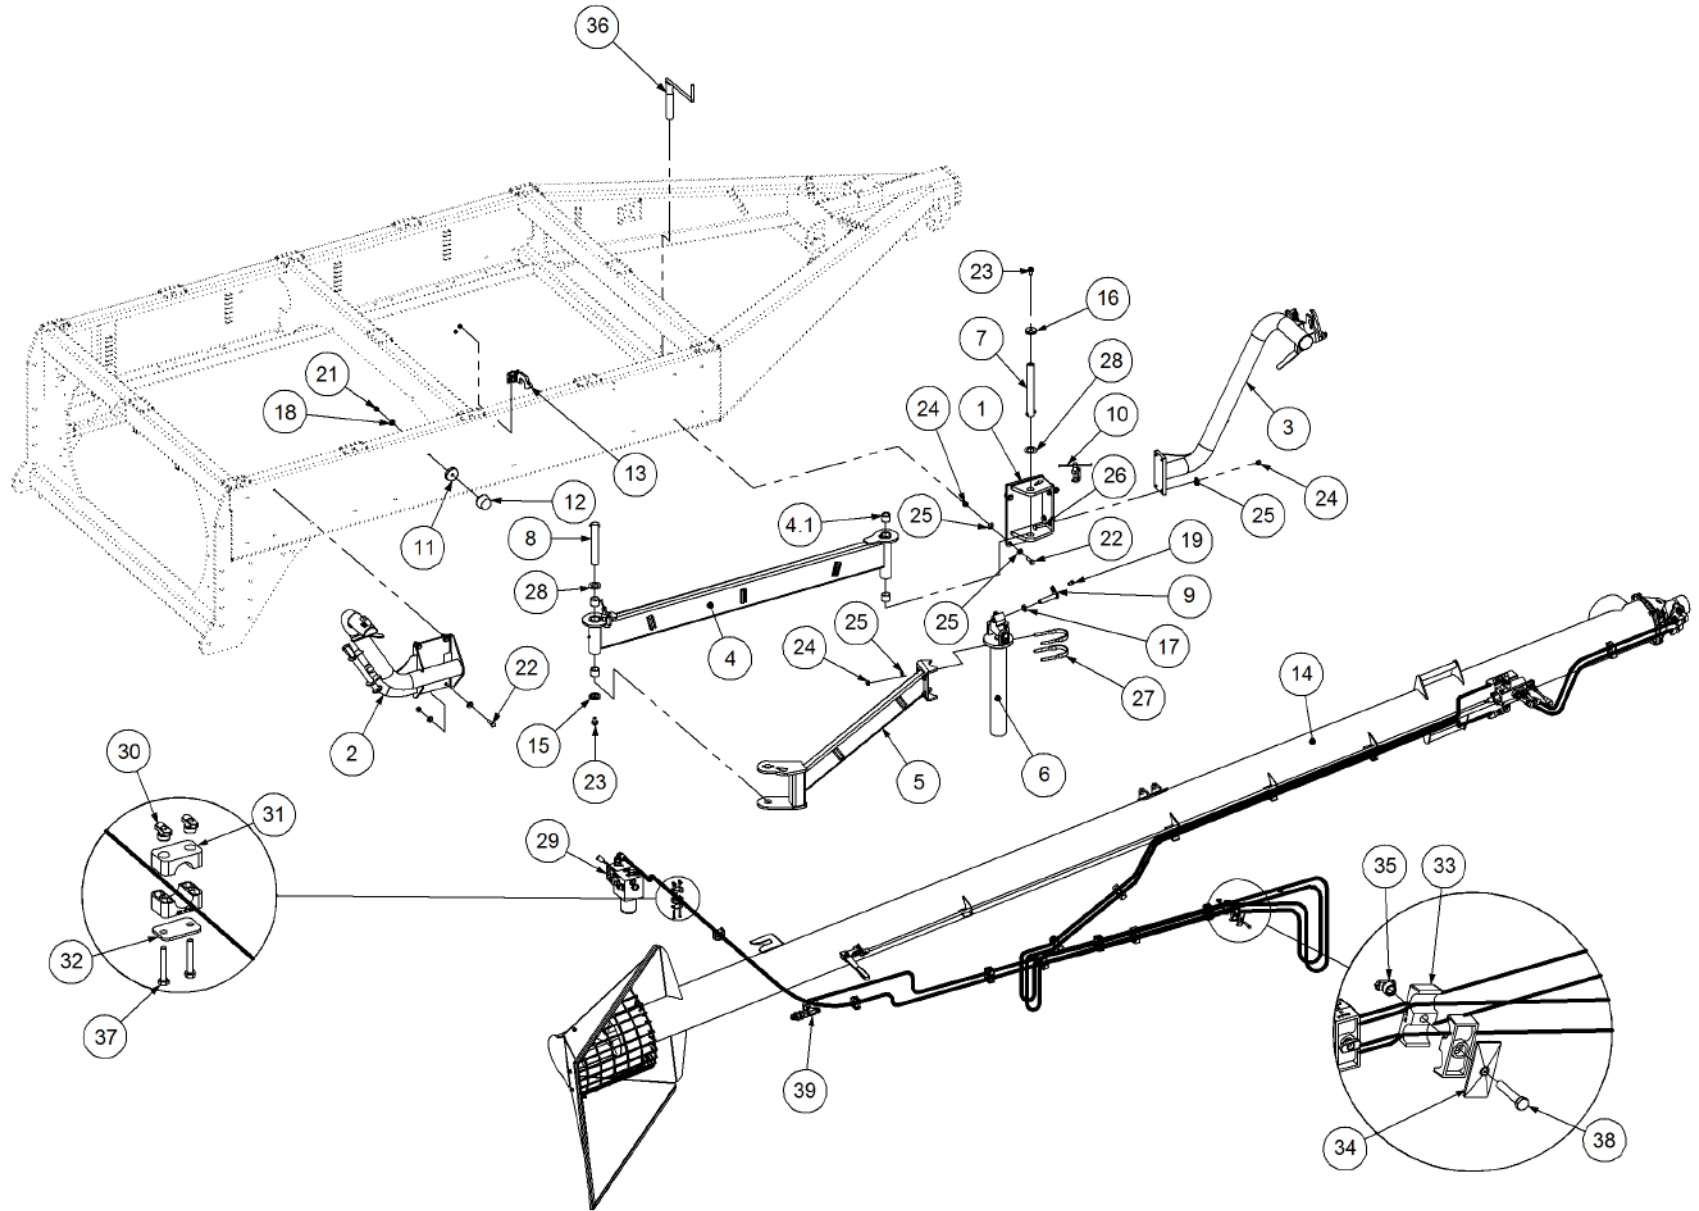

Key	Part Number	Description	Qty
------------	--------------------	--------------------	------------

P/N 265602000 Auger Kit 8" - RH

Key	Part Number	Description	Qty	Key	Part Number	Description	Qty
1	260902035	Mount - Auger Arm - RH	1	32	156163000	Clamp Top Plate	4
2	260602040	Rear Mount Arm - RH	1	33	156243220	Clamp Pipe Double 22 Dia	8
3	260602001	Front Mount Arm - RH	1	34	156263000	Clamp Top Plate	8
4	260902210	Main Arm - RH	1	35	156180008	Stauff Rail Nut M8	8
4.1	497655243	Bush - Hardened 31.8 ID x 32 Lg	4	36	208400041	Crank Handle - Long	1
5	260902025	Centre Pivot Arm - RH	1	37	050060408	Bolt Hex Hd M6 x 40	8
6	260902220	Auger Centre Pivot - RH	1	38	050080458	Bolt Hex Hd M8 x 45	8
7	260902055	D Lock Pin	1	39	150000059	Hydraulic Hose & Fittings Kit	1
8	260902057	Auger Arm Pin	1				
9	260902139	Auger Pivot Pin	1				
10	260902049	Clamp - Auger	2				
11	260902310	Bump Stop Spacer	1				
12	197020400	Bump Stop	1				
13	260902180	Auger Latch - RH	1				
14	260902100	Auger Barrel Assy 8"	1				
15	235600118	Pin Retainer	1				
16	260902059	Pin Retainer	1				
17	260902162	Spacer	1				
18	036113000	Spring Washer 1/2" ID	1				
19	050100208	Bolt Hex Hd M10 x 20	1				
20	085110000	Flat Washer 10 ID	1				
21	031130131	Nut 1/2" BSW Nyloc	1				
22	050120408	Bolt Hex Hd M12 x 40	8				
23	054120259	Bolt Hex Hd M12 x 25 Durlok	2				
24	080121200	Nut M12 Nyloc	16				
25	085112000	Flat Washer 12 ID	28				
26	050120508	Bolt Hex Hd M12 x 50	4				
27	260902160	U Bolt M12 x 3" Dia	2				
28	137000031	Washer 1-1/4" Thrust	2				
29	254000003	Diverter Valve	1				
30	156180006	Stauff Rail Nut M6	8				
31	156143220	Clamp Pipe Single 22 Dia	4				