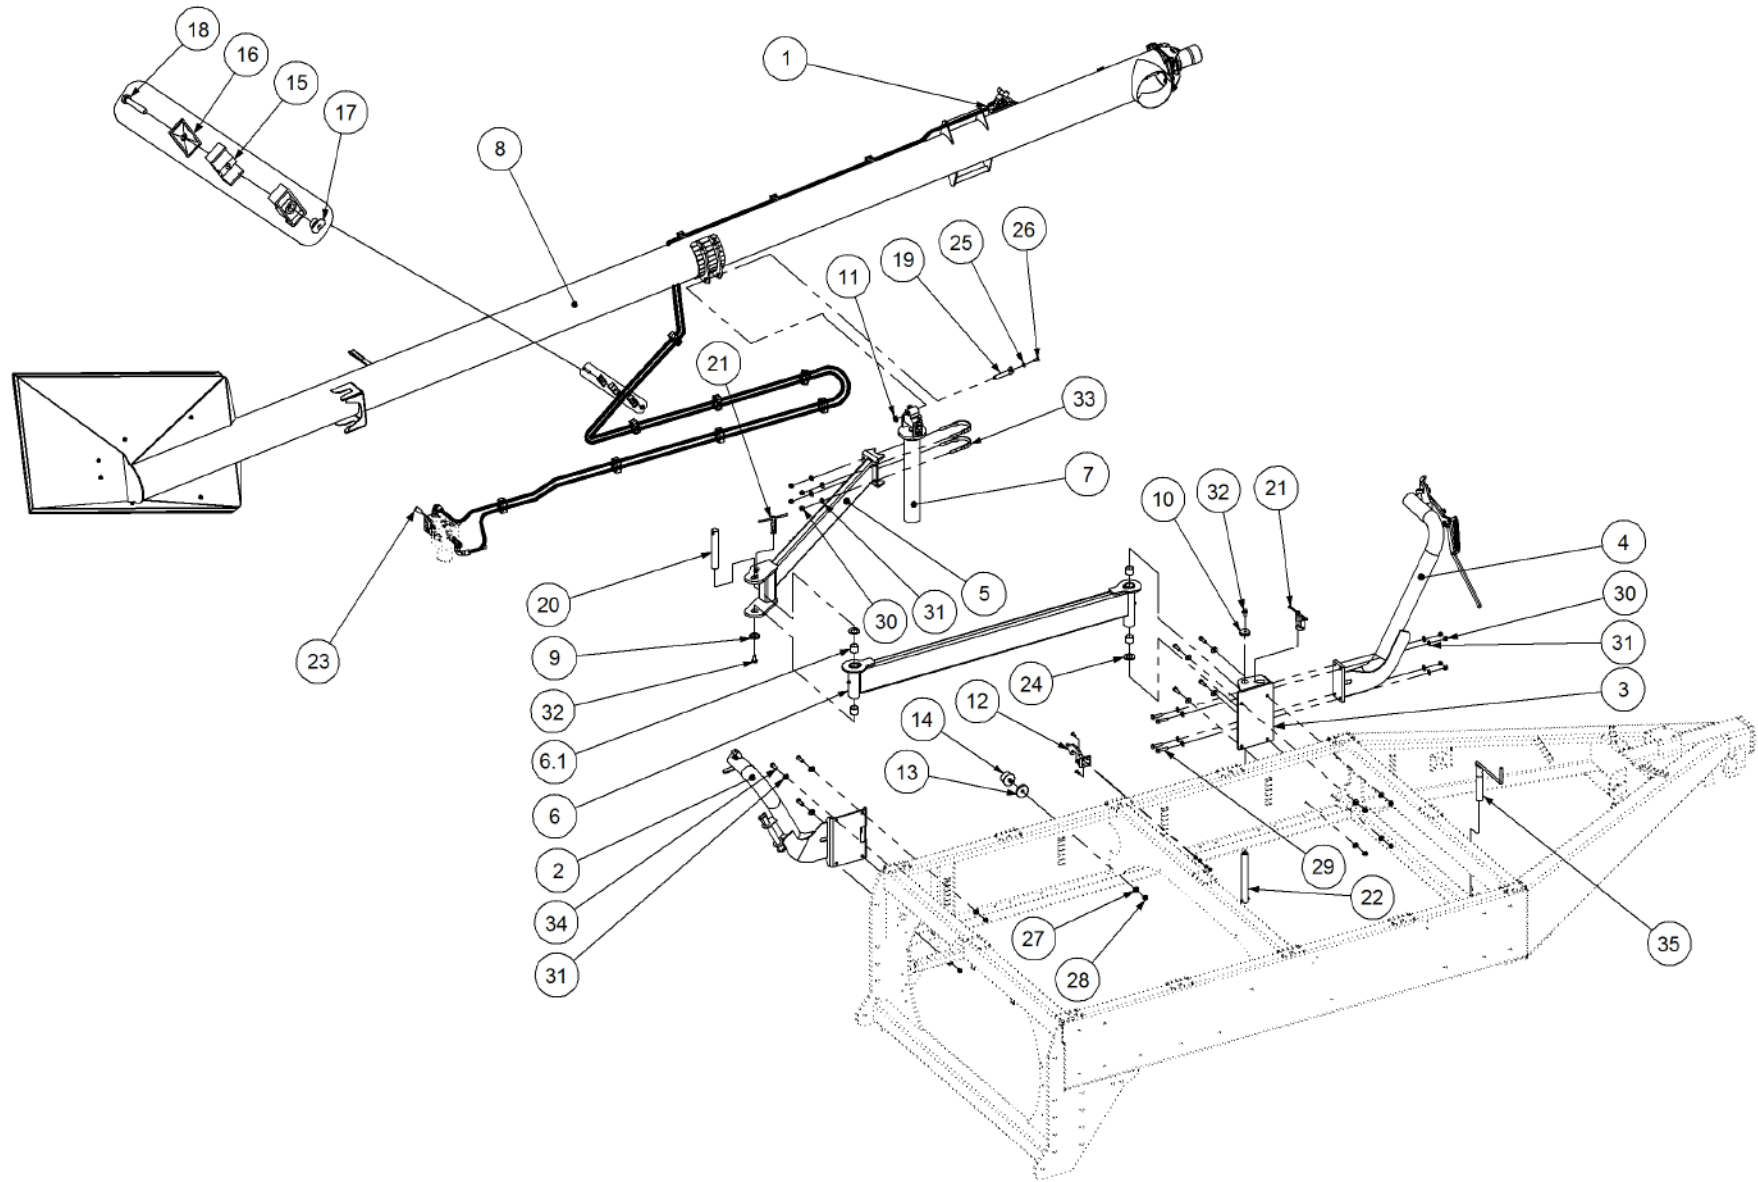

Key	Part Number	Description	Qty
------------	--------------------	--------------------	------------

P/N 265603000 Auger Kit 8" - LH

Key	Part Number	Description	Qty	Key	Part Number	Description	Qty
1	150000132	Hydraulic Hose & Fittings Kit	1	32	054120259	Bolt Hex Hd M12 x 25 Durllok	2
2	260603040	Rear Mount Arm - LH	1	33	260902160	U Bolt M12 x 3" Dia	2
3	260903035	Auger Arm Pivot - LH	1	34	050120408	Bolt Hex Hd M12 x 40	8
4	260603001	Front Mount Arm - LH	1	35	208400041	Crank Handle - Long	1
5	260903025	Centre Pivot Arm - LH	1				
6	260903021	Main Pivot Arm - LH	1				
6.1	497655243	Bush - Hardened 31.8 ID x 32 Lg	4				
7	260902220	Auger Centre Pivot - RH	1				
8	260902100	Auger Barrel Assy 8"	1				
9	235600118	Pin Retainer	1				
10	260902059	Pin Retainer	1				
11	260902162	Spacer	1				
12	260902180	Auger Latch - RH	1				
13	260902310	Bump Stop Spacer	1				
14	197020400	Bump Stop	1				
15	156243220	Clamp Pipe Double 22 Dia	9				
16	156263000	Clamp Top Plate	9				
17	156180008	Stauff Rail Nut M8	9				
18	050080458	Bolt Hex Hd M8 x 45	9				
19	260902139	Auger Pivot Pin	1				
20	260902057	Auger Arm Pin	1				
21	260902049	Clamp - Auger	2				
22	260902055	D Lock Pin	1				
23	254000003	Diverter Valve	1				
24	137000031	Washer 1-1/4" Thrust	2				
25	085110000	Flat Washer 10 ID	1				
26	050100208	Bolt Hex Hd M10 x 20	1				
27	036113000	Spring Washer 1/2" ID	1				
28	031130131	Nut 1/2" BSW Nyloc	1				
29	050120508	Bolt Hex Hd M12 x 50	4				
30	080121200	Nut M12 Nyloc	16				
31	085112000	Flat Washer 12 ID	28				