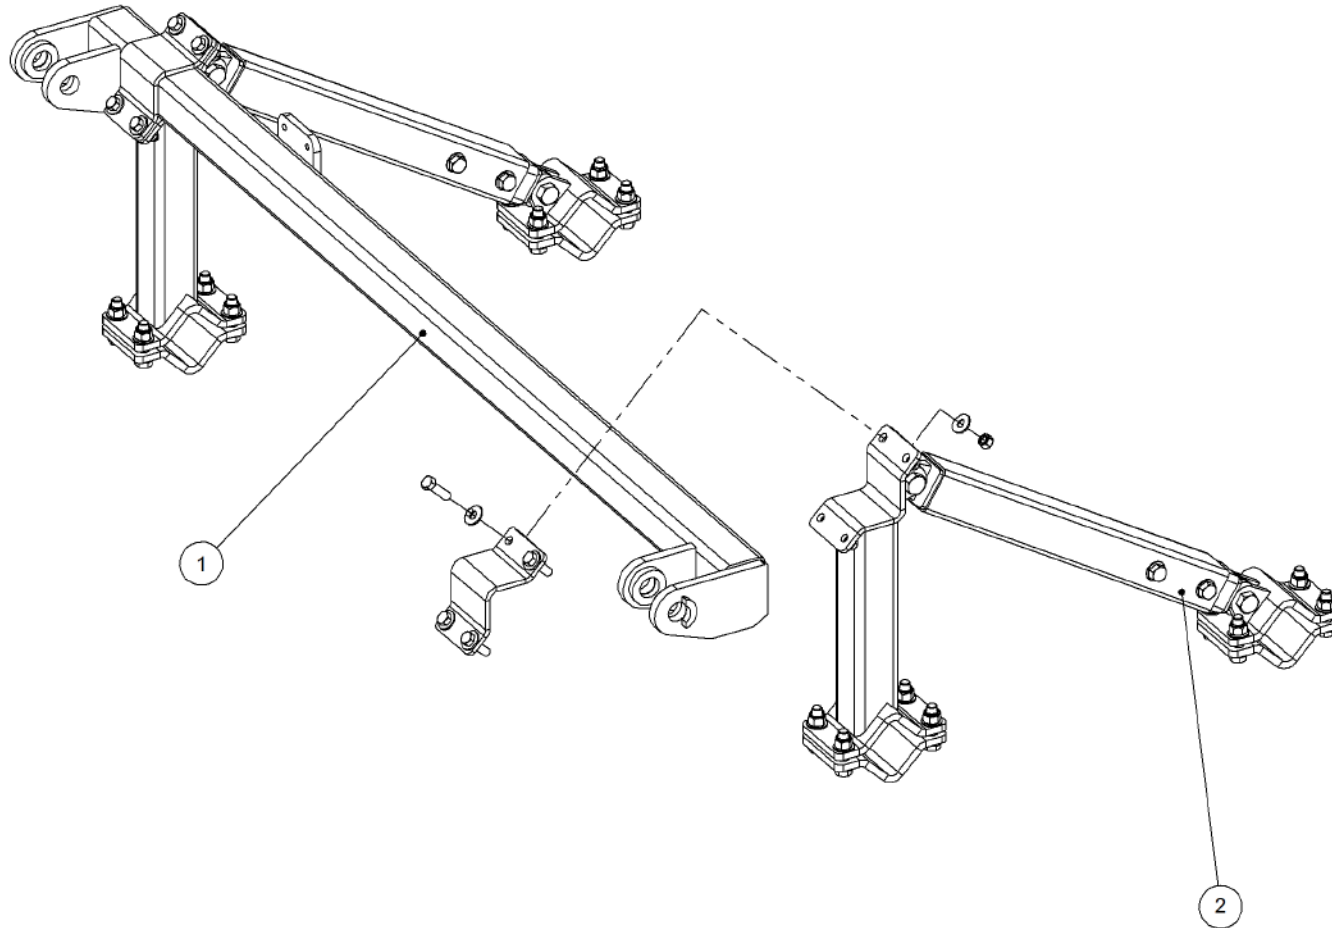

Key	Part Number	Description	Qty
-----	-------------	-------------	-----

P/N 233600032 Rear Brace Assy

P/N 233600032 Rear Brace Assy

Key	Part Number	Description	Qty	Key	Part Number	Description	Qty
1	233600033	Vertical Brace	1				
2	233600035	Bottom Clamp	1				
3	233600036	Diagonal / Brace - Female	1				
4	233600040	Diagonal / Brace - Male	1				
5	330331015	Clamp Plate - 75 x 75 RHS	1				
6	330331016	Clamp Plate - 100 x 100 RHS	2				
7	050200758	Bolt Hex Hd M20 x 75	2				
8	080122000	Nut M20 Nyloc	2				
9	085116000	Flat Washer 16 ID	4				
10	050161008	Bolt Hex Hd M16 x 100	2				
11	080121600	Nut M16 Nyloc	2				
12	000160635	Bolt Hex Hd 5/8" UNC x 2-1/2"	8				
13	000130505	Bolt Hex Hd 1/2" UNC x 2"	4				
14	030130161	Nut 5/8" UNC Nyloc	8				
15	030130131	Nut 1/2" UNC Nyloc	4				
16	035113250	Flat Washer 1/2" ID	8				
17	035116351	Flat Washer 5/8" ID	16				